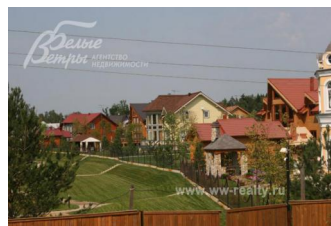

Жилой комплекс, Глаголево парк

Расположение

Глаголево парк (Мишуткино)
Киевское шоссе, от МКАД по шоссе: 32 км,
всего: 37 км

Особенности объекта

«Глаголево-Парк» - это обжитой коттеджный поселок бизнес-класса в Новоглаголево с великолепной инфраструктурой. Кирпичные и деревянные дома, дуплексы, таунхаусы и участки с подрядом. Вокруг поселка лесной массив, на территории озеро с зоной отдыха. Особая гордость поселка Общественный центр с детским садом и начальной школой, СПА-центром, 25-метровым бассейном, рестораном и многими другими социальными объектами.

В жилом комплексе

Коттеджей: 414

Описание

Коттеджный поселок «Глаголево Парк» расположен в 33 км от МКАД по скоростному Киевскому шоссе, в населенном пункте Новоглаголево. До самого поселка от трассы 4 км. На территории раскинулось великолепное озеро площадью 1,5 га, на берегу которого организована пляжно-парковая зона.

Жемчужиной поселка является Общественный центр площадью более 4000 кв. м, в который входят:

- 25-м бассейн на 6 дорожек; залы для занятий боксом и борьбой, бильярдный зал;
- SPA-салон, салон красоты, солярий, массажный салон, сауны, хамам;
- Фитнес-центр с современными силовыми и кардиотренажерами;
- Кинотеатр на 40 мест;
- Ресторан итальянской и узбекской кухни, пиццерия, спорт-бар, мини-маркет;
- Аптека, мед. пункт со стоматологией, прачечная и химчистка.

Особым преимуществом перед другими поселками Подмосквы является продвинутый детский комплекс, включающий детский сад и начальную школу 1-4 классы с 5-ти разовым питанием, авторскими программами развития детей - группами английского языка, танцевальной ритмики, изобразительного искусства. Для детей имеются группы полного дня, где