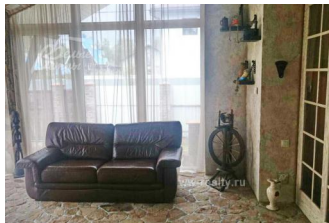

110 000 руб. / мес. 1 758 \$ / мес. 1 444 € / мес.

Курс ЦБ РФ 27.04.18 \$ — 62.60 руб. € — 76.18 руб.

Дом в аренду, Киселево

Код: 533-002

Сдан до сентября 2018 г.

Особенности объекта

Красивый стильный дом в аренду в камерном поселке. Дом полностью меблирован и оснащен современной бытовой техникой для комфортного проживания. Расположен на ухоженном участке с лесным ландшафтом и отдельно стоящей баней.

Расположение

Киселево
Калужское шоссе, от МКАД по шоссе: 29 км, всего: 45 км
Варшавское шоссе, от МКАД по шоссе: 30 км, всего: 31 км
Тип застройки: сформированный к/п

Дом

Общая площадь строений: 280 м²
Год постройки дома: 2010
Количество уровней: 2
Спален: 4. **С/узлов:** 2. **Комнат всего:** 6.
Опции: машиномест крытых: 3, в т.ч. в теплом гараже: 3; баня; терраса; камин; теннисный стол в бане.
Материал стен: пеноблоки
Облицовка стен: штукатурка и натуральный камень
Кровля: металлочерепица
Окна: ст/пакеты ПВХ
Стадия готовности: меблирован
1-ый этаж: прихожая 2 кв.м, коридор 3 кв.м, спальня 14 кв.м, кухня-столовая 24 кв.м, гостиная 30 кв.м, каминный зал 25 кв.м, с/у с душевой кабиной 7 кв.м, кладовая
2-ой этаж: детская комната 13 кв.м, спальня 27 кв.м, гардеробная 27 кв.м, спальня 17 кв.м, с/у с ванной 7 кв.м
Описание внутренней отделки: на стенах обои и венецианская штукатурка, в гостиной - фреска. На полу - ламинат и плитка. В каминном зале остекление от пола и отделка камнем. Сложные потолки. Широкая бетонная лестница с деревянными ступенями и коваными перилами.
Инженерное обеспечение: установлена система глубокой очистки воды
Мебель, оборудование: дом полностью меблирован. Много разнообразных элементов декора. В каминном зале кожаная мебель. Кухонный гарнитур в светлых тонах из дерева. Встроенная импортная бытовая техника. Холодильник с генератором льда. В гостиной большой телевизор с саунд-системой. В с/у установлена качественная сантехника