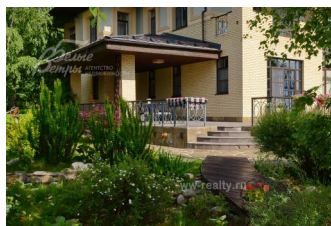

Коттеджный поселок, Варварино эко-поселок

Расположение

Варварино эко-поселок (Варварино)
Калужское шоссе, от МКАД по шоссе: 25 км,
всего: 27 км

Особенности объекта

По-настоящему клубный поселок, первая очередь из 18 домов заселена в 2008 году. Строительство третьей, последней очереди из 8 домов завершено в 2013 году. Поселок ярко выделяется прежде всего оригинальным ландшафтным решением и участки отделены друг от друга не заборами, а холмиками, живыми изгородями и перепадами высот, что делает поселок уникальным. Дома выстроены по современным проектам, имеют панорамное остекление и обзорные виды, и органично вписываются в окружающую природу. В поселке корт, собственный спортивный центр с 25-метровым бассейном, различного вида банями, бильярдом, детскими комнатами.

В жилом комплексе

Коттеджей: 42

Описание

Дизайнерский эко-поселок премиум класса расположен по Калужскому шоссе на высоком берегу реки Пахры с захватывающими видами на окружающие леса и поля.

Комфортабельные коттеджи органично вписаны в природный ландшафт, создавая единство современной европейской архитектуры и русской природы.

Особой достопримечательностью поселка является старинная липовая аллея, оставшаяся от расположенной здесь в XVII веке усадьбы стольника Милославского.

Ландшафтным проектированием занимались профессиональные дизайнеры, объединившие участки единой концепцией, предусматривающей отсутствие заборов и вертикальное деление участков живыми изгородями и холмами.

Высочайший уровень комфорта и сервисного обслуживания обеспечивает профессиональная команда по управлению недвижимостью.

Поселок имеет собственную газовую и электроподстанцию, артезианскую скважину, добывающую воду, по чистоте не уступающей