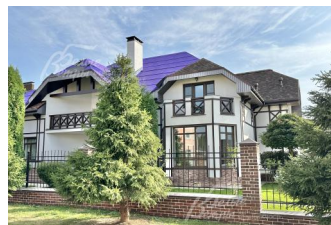

Описание

Охраняемый коттеджный поселок «Новое Глаголево» находится в 35 км по скоростному Киевскому шоссе в элитном стародачном месте Новоглаголево. Поселок расположен на берегу озера, с северной стороны окружен лесом. Общая площадь коттеджного поселка составляет 73 гектара и состоит из трехсот участков, средняя минимальная площадь которых составляет 15 соток. Архитектурное решение домов выполнено в европейском стиле. К продаже предлагаются как земельные участки без подряда, так и уже готовые загородные дома различной площади и планировки (от 250 до 620 кв.м). Внутри поселка единое кованое металлическое ограждение фасадной части участков, проезжая часть и тротуары выложены брусчаткой, что подчеркивает высокий статус поселка. На сегодняшний день поселок на 80% отстроен и продолжает активно обживаться. Еще есть возможность приобрести земельный участок со всеми действующими центральными коммуникациями. Большим преимуществом поселка является развитая инфраструктура, как внутренняя, так и внешняя. В самом поселке есть салон красоты, SPA-салон, детские и спортивные площадки, действующий храм Святого Пантелеймона. Красивый ухоженный ландшафт поселка дополняет прекрасная зона отдыха на берегу озера с обустроенным пляжем и с большой крытой беседкой с барбекю и роскошным рестораном премиум-класса «PrimaVera». Совсем рядом с поселком находится коттеджный поселок ["Глаголево парк"](#) с очень развитой инфраструктурой, это: школа, детский сад, спортивно — развлекательный комплекс с большим бассейном, салон красоты и SPA-центр, ресторан, тренажерный зал, современный кинотеатр, теннисные корты, супермаркет с доставкой продуктов на дом, магазины с фермерскими продуктами, банк,