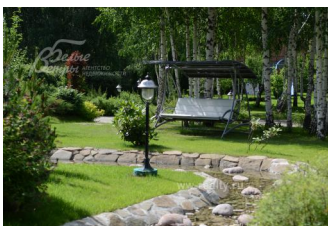

[Коттеджный поселок, Варварино эко-поселок Код: 184](#)

Расположение

Варварино эко-поселок (Варварино)
Калужское шоссе, от МКАД по шоссе: 25 км,
всего: 27 км

Особенности объекта

По-настоящему клубный поселок, первая очередь из 18 домов заселена в 2008 году. Строительство третьей, последней очереди из 8 домов завершено в 2013 году. Поселок ярко выделяется прежде всего оригинальным ландшафтным решением и участки отделены друг от друга не заборами, а холмиками, живыми изгородями и перепадами высот, что делает поселок уникальным. Дома выстроены по современным проектам, имеют панорамное остекление и обзорные виды, и органично вписываются в окружающую природу. В поселке корт, собственный спортивный центр с 25-метровым бассейном, различного вида банями, бильярдом, детскими комнатами.

В жилом комплексе

Коттеджей: 42

Описание

Дизайнерский эко-поселок премиум класса расположен по Калужскому шоссе на высоком берегу реки Пахры с захватывающими видами на окружающие леса и поля.

Комфортабельные коттеджи органично вписаны в природный ландшафт, создавая единство современной европейской архитектуры и русской природы.

Особой достопримечательностью поселка является старинная липовая аллея, оставшаяся от расположенной здесь в XVII веке усадьбы стольника Милославского.

Ландшафтным проектированием занимались профессиональные дизайнеры, объединившие участки единой концепцией, предусматривающей отсутствие заборов и вертикальное деление участков живыми изгородями и холмами.

Высочайший уровень комфорта и сервисного обслуживания обеспечивает профессиональная команда по управлению недвижимостью.

Поселок имеет собственную газовую и электроподстанцию, артезианскую скважину, добывающую воду, по чистоте не уступающей