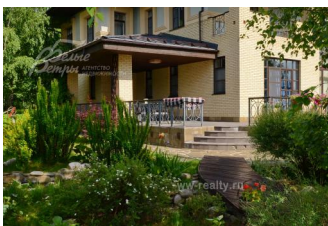

[Коттеджный поселок, Варварино эко-поселок Код: 184](#)

Расположение

Варварино эко-поселок (Варварино)
Калужское шоссе, от МКАД по шоссе: 25 км,
всего: 27 км

Особенности объекта

По-настоящему клубный поселок, первая очередь из 18 домов заселена в 2008 году. Строительство третьей, последней очереди из 8 домов завершено в 2013 году. Поселок ярко выделяется прежде всего оригинальным ландшафтным решением и участки отделены друг от друга не заборами, а холмиками, живыми изгородями и перепадами высот, что делает поселок уникальным. Дома выстроены по современным проектам, имеют панорамное остекление и обзорные виды, и органично вписываются в окружающую природу. В поселке корт, собственный спортивный центр с 25-метровым бассейном, различного вида банями, бильярдом, детскими комнатами.

В жилом комплексе

Коттеджей: 42

Описание

Дизайнерский эко-поселок премиум класса расположен по Калужскому шоссе на высоком берегу реки Пахры с захватывающими видами на окружающие леса и поля.

Комфортабельные коттеджи органично вписаны в природный ландшафт, создавая единство современной европейской архитектуры и русской природы.

Особой достопримечательностью поселка является старинная липовая аллея, оставшаяся от расположенной здесь в XVII веке усадьбы стольника Милославского.

Ландшафтным проектированием занимались профессиональные дизайнеры, объединившие участки единой концепцией, предусматривающей отсутствие заборов и вертикальное деление участков живыми изгородями и холмами.

Высочайший уровень комфорта и сервисного обслуживания обеспечивает профессиональная команда по управлению недвижимостью.

Поселок имеет собственную газовую и электроподстанцию, артезианскую скважину, добывающую воду, по чистоте не уступающей