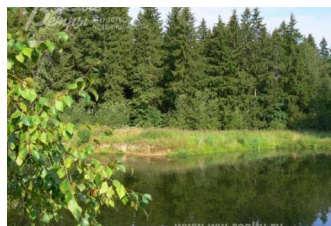

[Коттеджный поселок, Зосимово к/п Код: 434](#)

Расположение

Зосимово к/п (Архангельское)
Киевское шоссе, от МКАД по шоссе: 38 км,
всего: 48 км

Особенности объекта

Коттеджный поселок Зосимово окружен вековым сосновым лесом, на территории поселка большое чистое озеро. Предлагаются участки без подряда площадью от 8 до 25 соток. Центральные коммуникации: газ магистральный, электричество 10 кВт/участок, вода, канализация. Рядом женский монастырь «Зосимова пустынь», магазины, остановка общественного транспорта, вертолетная площадка.

В жилом комплексе

Участков: 338

Описание

Коттеджный поселок Зосимово – это земельные участки без подряда на Киевском шоссе. Поселок расположен в уникальном месте, рядом с действующим женским монастырем «Зосимова пустынь», в 48 км от МКАД в окружении соснового леса. На территории поселка природное озеро с пляжем. К поселку Зосимово ведет широкая асфальтированная освещенная дорога, у въезда в поселок остановка общественного транспорта.

Всего 338 участков от 8 до 25 соток с центральными коммуникациями (газ, электричество (10 кВт на участок), центральный водопровод и канализация). В поселке широкие асфальтированные дороги, освещение, заборы в едином стиле.

КПП, охрана, патрулирование улиц, система видеонаблюдения по периметру поселка.

В поселке: спортивные и игровые площадки, детские площадки, прогулочные аллеи. На въезде в поселок находится административный комплекс включающий в себя магазин, аптеку, кафе, кабинет врача, детский садик, службу быта и администрацию поселка. Большая гостевая парковка и вертолетная площадка. В непосредственной близости от поселка: школа, детский сад, фермерский рынок, мясная лавка, больница, поликлиника, магазины, футбольное поле, хоккейная площадка, различные спортивные секции, спортивный зал.