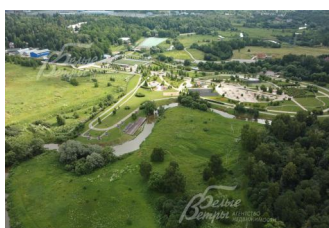

Снят с реализации

Курс ЦБ РФ 06.12.22 \$ — 62.18 руб. € — 65.52 руб.

[Участок, Былово Код: 195-319](#)

Код: 195-319

Особенности объекта

Земельный участок площадью 7 соток в небольшой коттеджной застройке на территории Новой Москвы. ИЖС, московская прописка. Электричество и газ по границе. Красивое, тихое место на берегу реки Пахра.

Расположение

Былово

Калужское шоссе, от МКАД по шоссе: 24 км,
всего: 27 км

Тип застройки: коттеджная застройка

Участок

Площадь участка, соток: 7

Тип участка: без деревьев

Статус земли: земли населенных пунктов, для индивидуального жилищного строительства

Дополнительная информация об участке: рельеф участков ровный, грунт плодородный.

Коммуникации

Описание инфраструктуры

Магазин, Михайло-Архангельский храм (1862 года).
Новый спортивно-развлекательный парк "Красная Пахра".