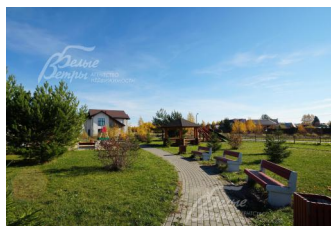

11 616 000 руб. 151 910 \$ 128 476 €

Курс ЦБ РФ 24.10.20 \$ — 76.47 руб. € — 90.41 руб.

[Участок, Новое Глаголево КП Код: 240-743](#)

Код: 240-743

Особенности объекта

Предлагается земельный участок 15 соток без подряда в застроенной части коттеджного поселка Новое Глаголево. Действующие центральные коммуникации, строгая охрана, пруд на территории, лесной массив. Богатая инфраструктура: ресторан, спа-центр, школы, сады, церковь и многое другое. Хорошая транспортная доступность.

Расположение

Новое Глаголево КП (Новоглаголево)
Киевское шоссе, от МКАД по шоссе: 32 км,
всего: 37 км
Тип застройки: сформированный к/п

Участок

Площадь участка, соток: 29
Тип участка: полевой
Статус земли: земли населенных пунктов, для МЖС
Дополнительная информация об участке: участок ровный, прямоугольной формы, расположен в 1-й очереди застроенной части поселка в непосредственной близости от зоны отдыха и озера.

Описание инфраструктуры

В коттеджном поселке расположены: торгово-офисный центр, лечебно-профилактический центр, ресторан на берегу пруда, оборудованный пляж, салон красоты, SPA-салон, зоны релаксации, магазины, спортивные и игровые площадки, прибрежная прогулочная зона, вертолетная площадка, храм Святого Великомученика Пантелеймона. Дороги вымощены брусчаткой, организовано уличное освещение. В нескольких шагах находится КП "Глаголево-Парк" с богатой инфраструктурой: фитнес-центр с 25-метровым бассейном, аптека, мед.пункт, детский сад, школа, банк, магазины, современный кинотеатр, крытый теннисный корт. Удобное транспортное сообщение с