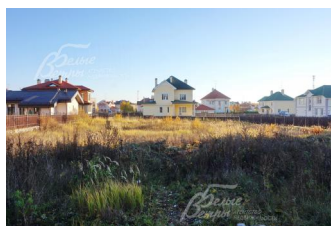

11 616 000 руб. 151 910 \$ 128 476 €

Курс ЦБ РФ 24.10.20 \$ — 76.47 руб. € — 90.41 руб.

[Участок, Новое Глаголево КП Код: 240-743](#)

Код: 240-743

Особенности объекта

Предлагается земельный участок 15 соток без подряда в застроенной части коттеджного поселка Новое Глаголево. Действующие центральные коммуникации, строгая охрана, пруд на территории, лесной массив. Богатая инфраструктура: ресторан, спа-центр, школы, сады, церковь и многое другое. Хорошая транспортная доступность.

Расположение

Новое Глаголево КП (Новоглаголево)
Киевское шоссе, от МКАД по шоссе: 32 км,
всего: 37 км
Тип застройки: сформированный к/п

Участок

Площадь участка, соток: 29
Тип участка: полевой
Статус земли: земли населенных пунктов, для МЖС
Дополнительная информация об участке: участок ровный, прямоугольной формы, расположен в 1-й очереди застроенной части поселка в непосредственной близости от зоны отдыха и озера.

Описание инфраструктуры

В коттеджном поселке расположены: торгово-офисный центр, лечебно-профилактический центр, ресторан на берегу пруда, оборудованный пляж, салон красоты, SPA-салон, зоны релаксации, магазины, спортивные и игровые площадки, прибрежная прогулочная зона, вертолетная площадка, храм Святого Великомученика Пантелеймона. Дороги вымощены брусчаткой, организовано уличное освещение. В нескольких шагах находится КП "Глаголево-Парк" с богатой инфраструктурой: фитнес-центр с 25-метровым бассейном, аптека, мед.пункт, детский сад, школа, банк, магазины, современный кинотеатр, крытый теннисный корт. Удобное транспортное сообщение с