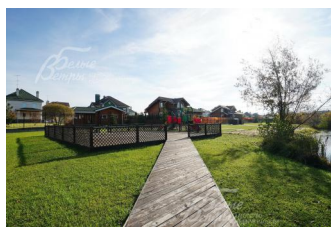

11 616 000 руб. 151 910 \$ 128 476 €

Курс ЦБ РФ 24.10.20 \$ — 76.47 руб. € — 90.41 руб.

[Участок, Новое Глаголево КП Код: 240-743](#)

Код: 240-743

Особенности объекта

Предлагается земельный участок 15 соток без подряда в застроенной части коттеджного поселка Новое Глаголево. Действующие центральные коммуникации, строгая охрана, пруд на территории, лесной массив. Богатая инфраструктура: ресторан, спа-центр, школы, сады, церковь и многое другое. Хорошая транспортная доступность.

Расположение

Новое Глаголево КП (Новоглаголево)
Киевское шоссе, от МКАД по шоссе: 32 км,
всего: 37 км
Тип застройки: сформированный к/п

Участок

Площадь участка, соток: 29
Тип участка: полевой
Статус земли: земли населенных пунктов, для МЖС
Дополнительная информация об участке: участок ровный, прямоугольной формы, расположен в 1-й очереди застроенной части поселка в непосредственной близости от зоны отдыха и озера.

Описание инфраструктуры

В коттеджном поселке расположены: торгово-офисный центр, лечебно-профилактический центр, ресторан на берегу пруда, оборудованный пляж, салон красоты, SPA-салон, зоны релаксации, магазины, спортивные и игровые площадки, прибрежная прогулочная зона, вертолетная площадка, храм Святого Великомученика Пантелеймона. Дороги вымощены брусчаткой, организовано уличное освещение. В нескольких шагах находится КП "Глаголево-Парк" с богатой инфраструктурой: фитнес-центр с 25-метровым бассейном, аптека, мед.пункт, детский сад, школа, банк, магазины, современный кинотеатр, крытый теннисный корт. Удобное транспортное сообщение с