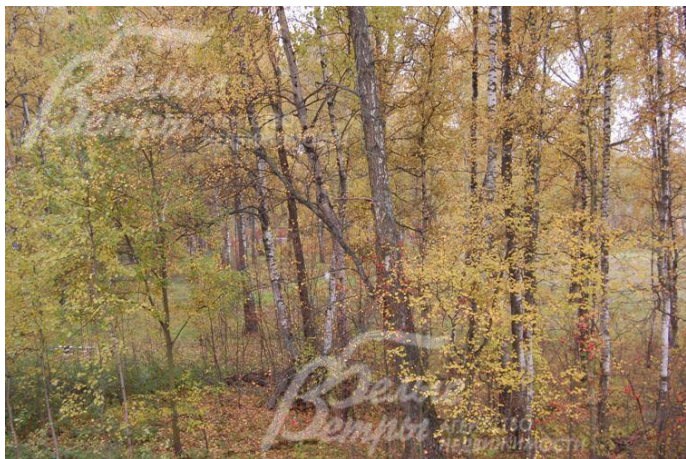

Снят с реализации

Курс ЦБ РФ 23.04.24 $ — 93.25 руб. € — 99.36 руб.

[Участок, Президент к/п Код: 166-733](#)

Код: 166-733

Особенности объекта

Участок в брони до 15.01.2021. Лесной участок 12 соток в коттеджном поселке премиум класса "Президент". Все действующие центральные коммуникации по границе участка. Поселок обжитой, окружен лесным массивом, всего в 8 км от МКАД. На территории поселка детские и спортивные площадки. Рядом городская инфраструктура пос. Воскресенское и Южное Бутово. Круглосуточная охрана и видеонаблюдение по периметру поселка.

Расположение

Президент к/п
Калужское шоссе, от МКАД по шоссе: 8 км,
всего: 11 км
Тип застройки: формирующийся к/п

Участок

Площадь участка, соток: 12
Тип участка: лесной
Статус земли: Земли населенных пунктов для дачного строительства
Дополнительная информация об участке: Участок прямоугольной формы в лесной части поселка

Коммуникации

Газ: есть (магистральный, по границе)
Э/э: есть (10 кВт)
Водопровод: центральный
Канализация: централизованная (по границе)
Телефон: есть (по границе)
Интернет: есть (оптиковолокно, по границе)
Охрана: есть (КПП + патрулирование + видеонаблюдение)

Описание инфраструктуры

Для жителей поселка обустроены детская площадка, открытая спортивная площадка, гостевая парковка, рекреационные зоны и здание администрации. Территория поселка окружена лесным массивом и граничит с рекой Варваркой, где организована прогулочная зона. У КПП остановка маршрутного такси "По пути", и 500 метров до автобусной остановки. Метро Коммунарка в 3.5 км. В шаговой доступности находится комплекс для фигурного катания с ледовым полем "МИЦ Арена". Здесь детско-юношеская школа фигурного катания, три зала общефизической подготовки и хореографии, разминочная зона для