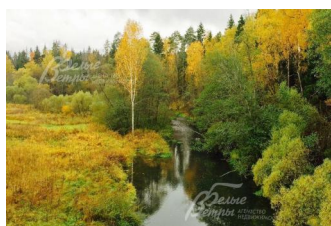

29 750 000 руб. 401 178 \$ 330 541 €

Курс ЦБ РФ 12.05.21 \$ — 74.16 руб. € — 90.00 руб.

[Участок, Сосновый бор к/п Код: 328-706](#)

Код: 328-706

Особенности объекта

Большой полевой участок площадью 50 соток без строительного подряда в охраняемом обжитом коттеджном поселке бизнес-класса Сосновый бор. Участок с центральными коммуникациями (магистральный газ, электричество, водопровод и канализация). Живописный поселок окружен сосновым лесом, недалеко протекает река. Тихое место с городскими удобствами недалеко от Москвы. В поселке, детские и спортивные площадки, прогулочные зоны, сосновый лес, река. Территория Новой Москвы. Рядом есть вся инфраструктура - в Курилово и г. Подольск.

Тип участка: полевой с небольшими деревьями

Статус земли: земли населенных пунктов, под дачное строительство

Дополнительная информация об участке: Участок трапециевидной формы, находится в середине поселка в обжитой части.

Элементы положит. окружения

Сосновый бор, речка и большие пруды